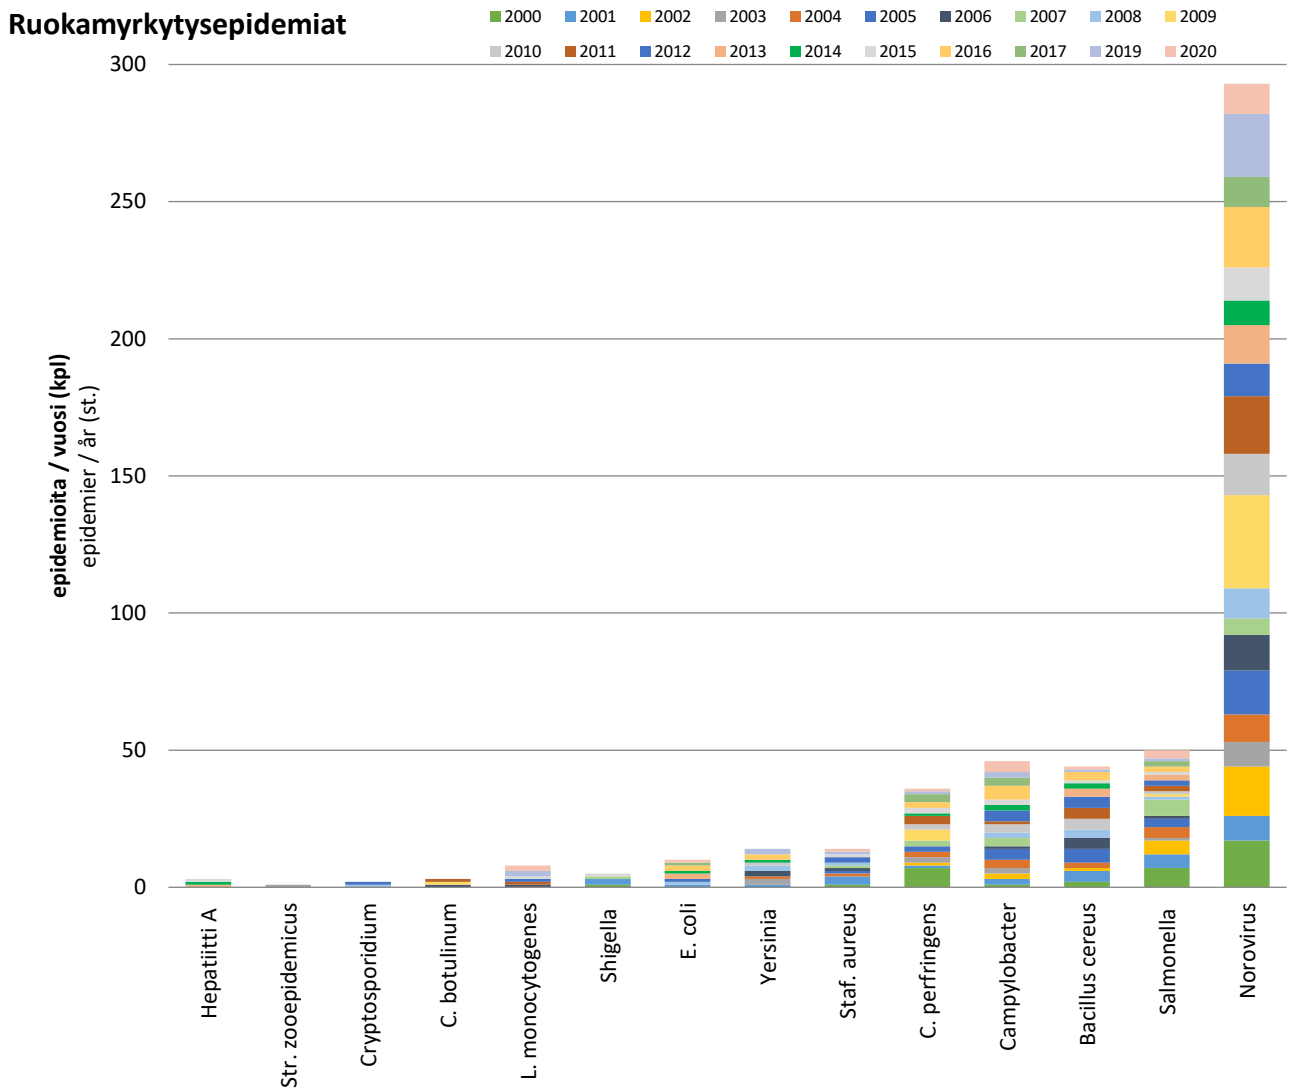

## Ruokamyrkytys epidemiat taudinaiheuttajittain vuosina 2000–2020

### Matförgiftningsepidemier enligt sjukdomsalstrare mellan åren 2000–2020

**Kuva.** Ruokamyrkytys epidemioiden lukumäärä taudinaiheuttajittain vuosina 2000–2020. (Lähde: Ruokamyrkytys epidemiarekisteri RYMY, Ruokavirasto)

**Figur.** Antalet matförgiftningsepidemier enligt sjukdomsalstrare mellan åren 2000–2020. (Källa: Matförgiftningsepidemiregistret RYMY, Livsmedelsverket)