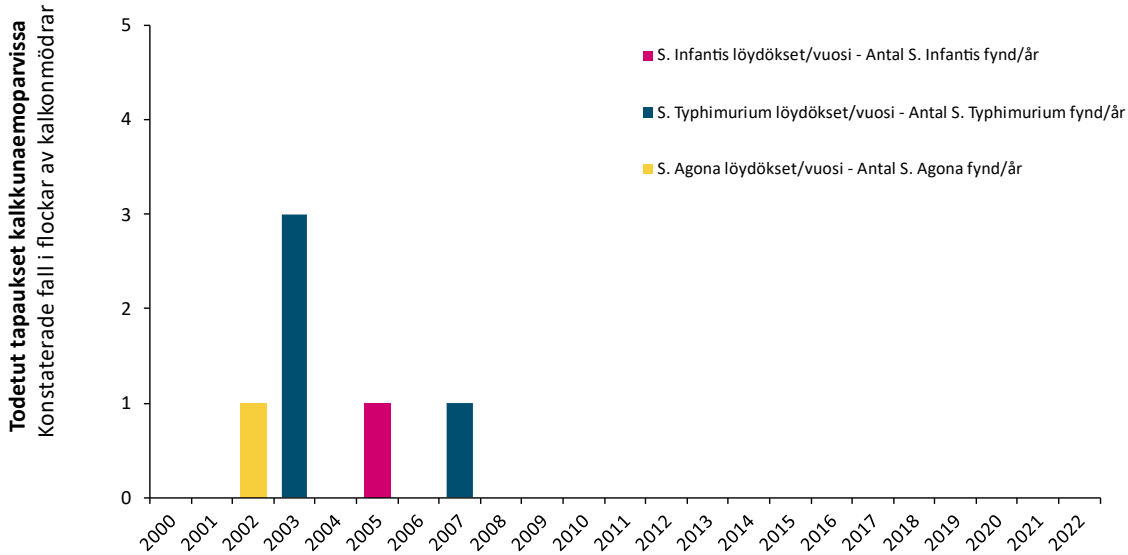

## Salmonella kalkkunatuotannossa

### Salmonella i kalkkonproduktion

a)

b)

**Kuvat a-b.** Salmonellalöydökset a) kalkkunaemoparvissa ja b) kalkkunaparvissa vuodesta 2000 (Lähde: Salmonellavalvontaohjelma, Evira (nykyinen Ruokavirasto))

**Figur a-b.** Salmonellafynd i a) flockar av kalkonmödrar och i b) kalkkonflockar från och med år 2000 (Källa: Salmonellakontrollprogrammet, Evira (nuvarande Livsmedelsverket))