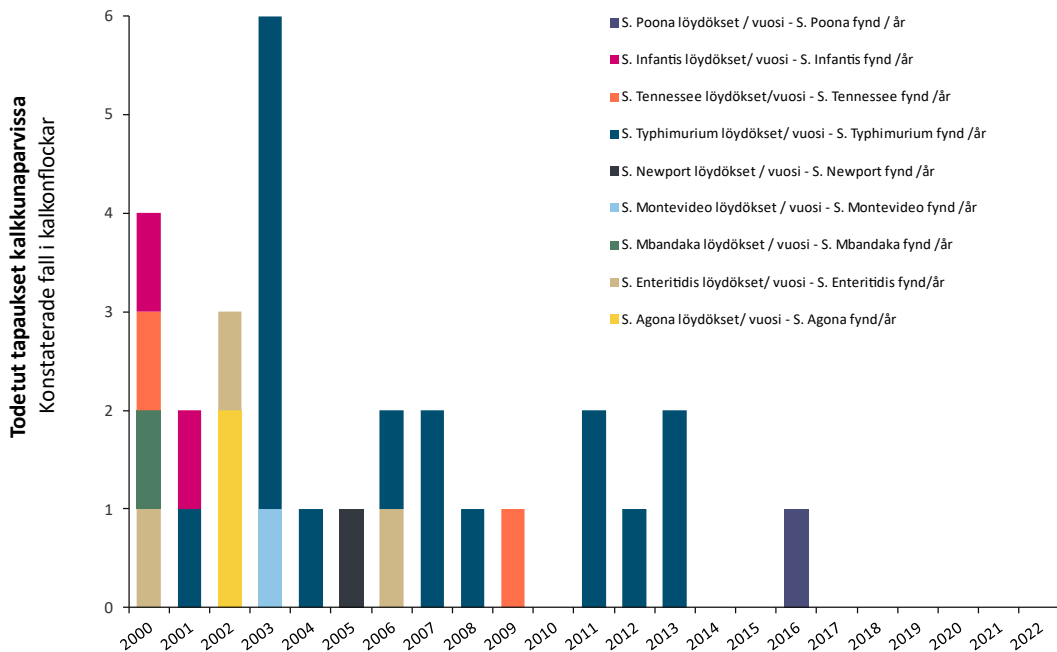

## Salmonella kalkkunatuotannossa

### Salmonella i kalkkonproduktion

a)

b)

**Kuvat a-b.** Salmonellalöydökset a) kalkkunaemoparvissa ja b) kalkkunaparvissa vuodesta 2000 (Lähde: Salmonellavalvontaohjelma, Evira (nykyinen Ruokavirasto))

**Figur a-b.** Salmonellafynd i a) flockar av kalkonmödrar och i b) kalkkonflockar från och med år 2000 (Källa: Salmonellakontrollprogrammet, Evira (nuvarande Livsmedelsverket))