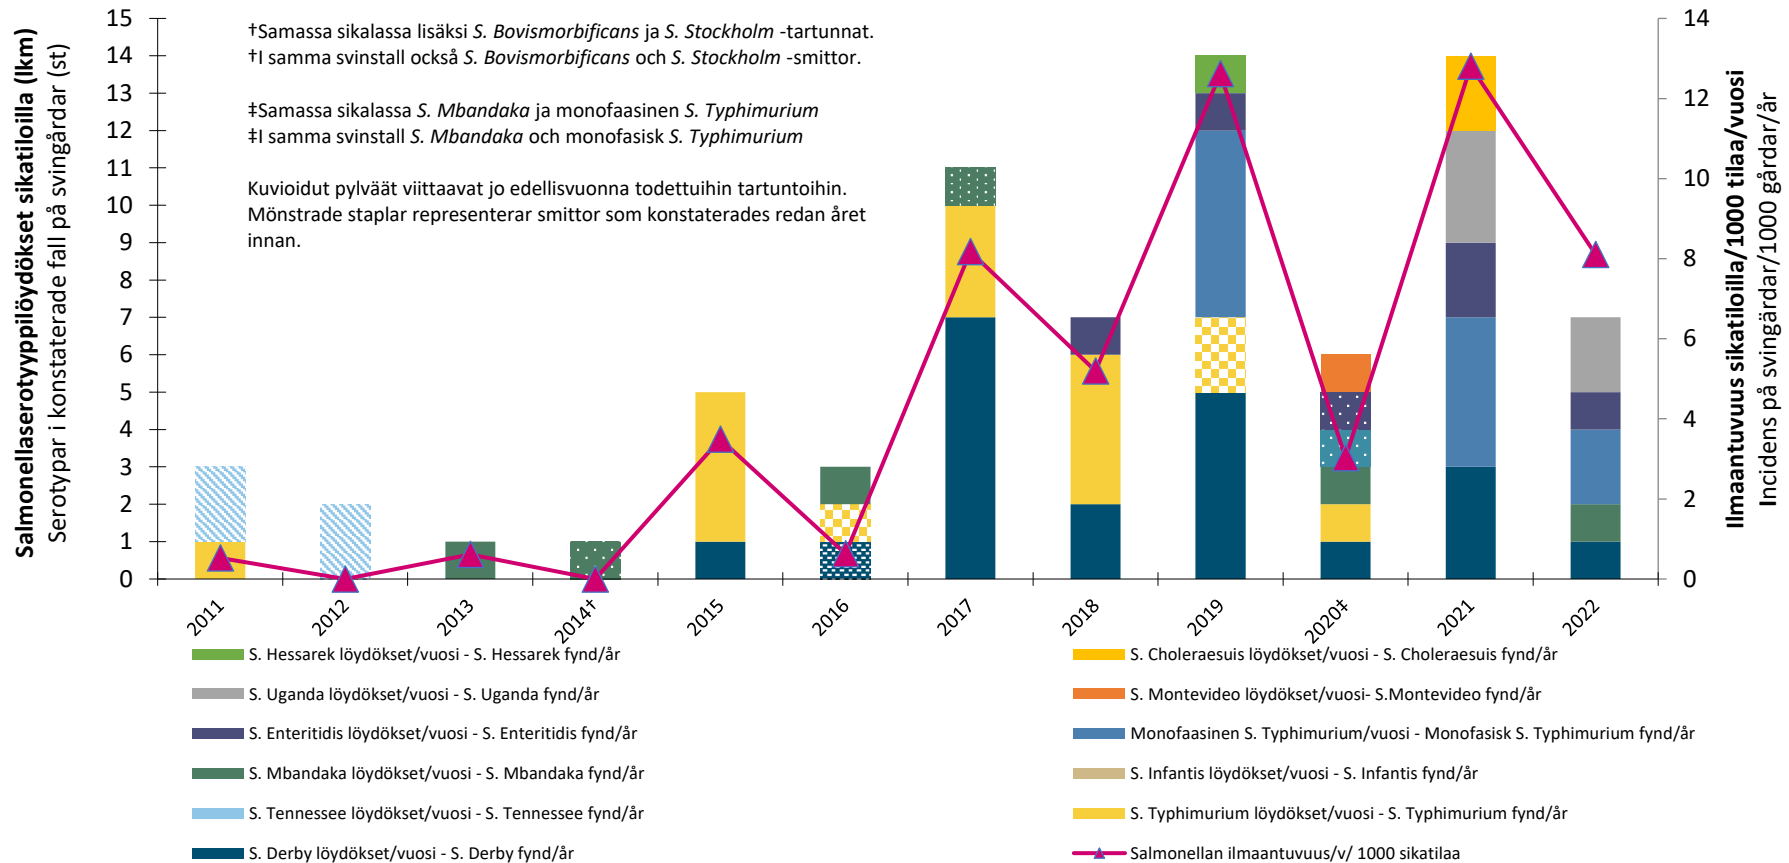

## Salmonellalöydökset sikaloissa

### Salmonellafynd i svinstallar

**Kuva.** Salmonellalöydökset sikaloissa vuodesta 2000 (Lähde: Salmonellavalvontaohjelma, Evira (nykyinen Ruokavirasto))

**Figur.** Salmonellafynd i svinstallar från och med år 2000 (Källa: Salmonellakontrollprogrammet, Evira (nuvarande Livsmedelsverket))