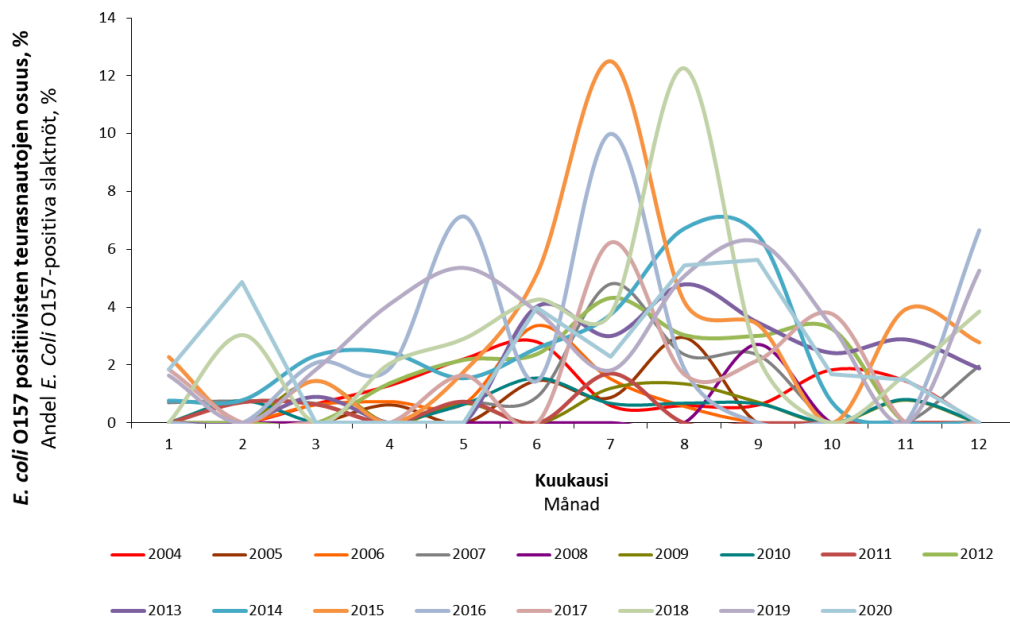

## *E. coli* O157 -bakteeri teurasnaudoilla

### *E. coli* O157 hos slaktnöt

a)

b)

**Kuvat a ja b.** *E. coli* O157 -bakteerin esiintyvyys teurasnaudoilla a) vuositasolla ja b) kuukausitasolla vuodesta 2004 (Lähde: EHEC-valvontaohjelma, Evira (nykyinen Ruokavirasto))

**Figur a-b.** Förekomsten av *E. coli* O157 -bakterien hos slaktnöt a) årsvis och b) månadsvis från och med 2004 (Källa: EHEC-övervakningsprogrammet, Evira (nuvarande Livsmedelsverket))