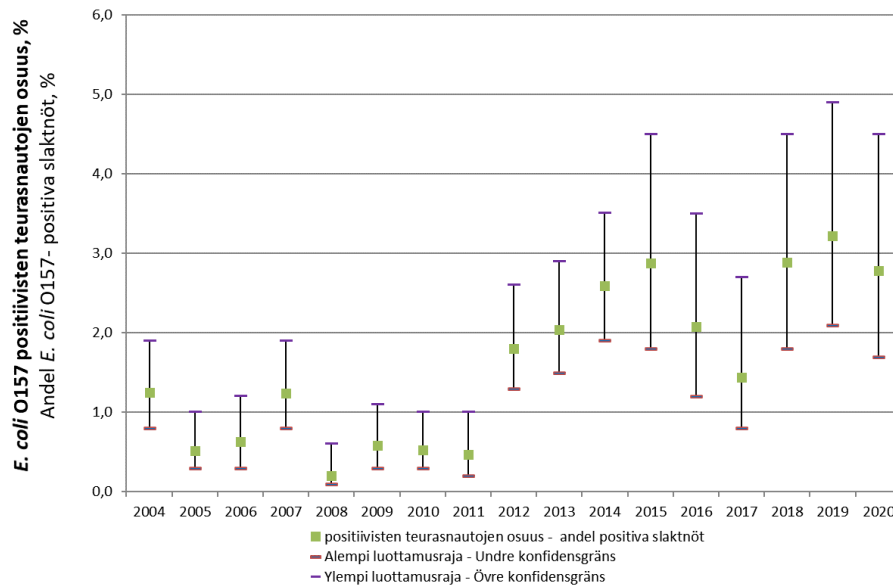

## *E. coli* O157 -bakteeri teurasnaudoilla

### *E. coli* O157 hos slaktnöt

a)

b)

**Kuvat a ja b.** *E. coli* O157 -bakteerin esiintyvyys teurasnaudoilla a) vuositasolla ja b) kuukausitasolla vuodesta 2004 (Lähde: EHEC-valvontaohjelma, Evira (nykyinen Ruokavirasto))

**Figur a-b.** Förekomsten av *E. coli* O157 -bakterien hos slaktnöt a) årsvis och b) månadsvis från och med 2004 (Källa: EHEC-övervakningsprogrammet, Evira (nuvarande Livsmedelsverket))