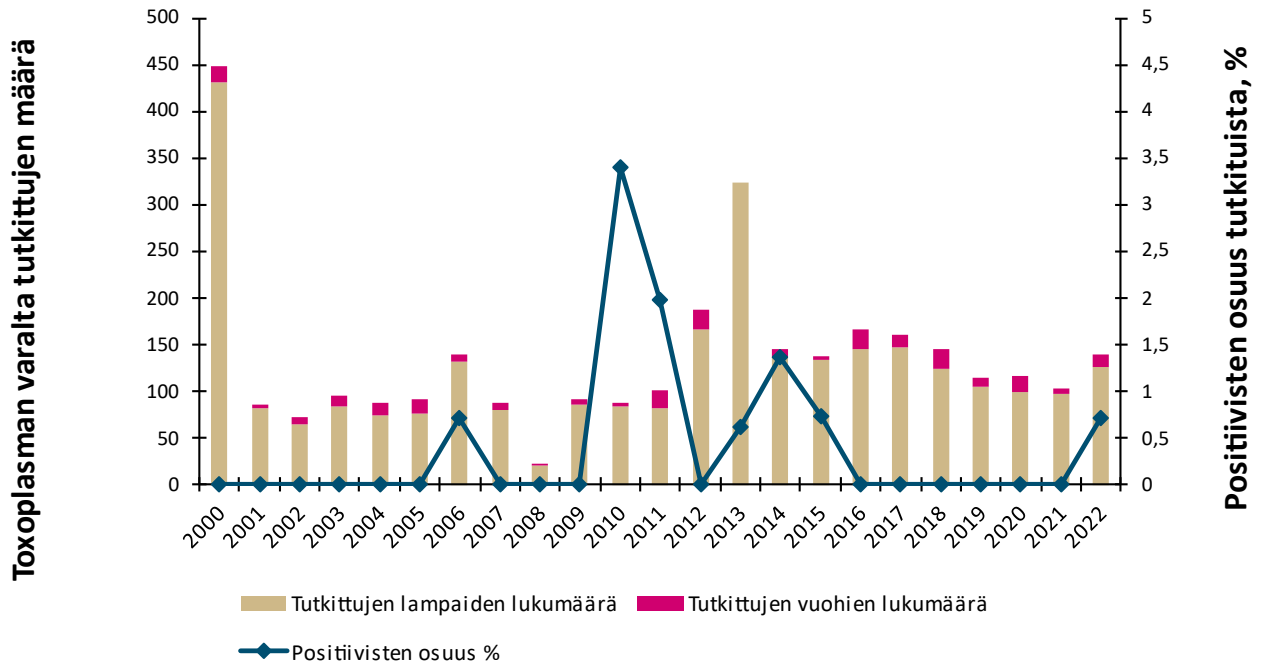

## Toksoplasma tuotantoeläimillä

### Toxoplasma hos livsmedelsproducerande djur

**Kuva.** Toksoplasman varalta Suomessa vuosittain tutkitut lampaat ja vuohet vuodesta 2000 (Lähde: Eläintautidiagnostiikkatutkimukset, Evira (nykyinen Ruokavirasto))

**Figur.** Får och getter undersökta för toxoplasma i Finland från och med 2000 (Källa: Djursjukdomsdiagnostikundersökningar, Evira (nuvarande Livsmedelsverket))