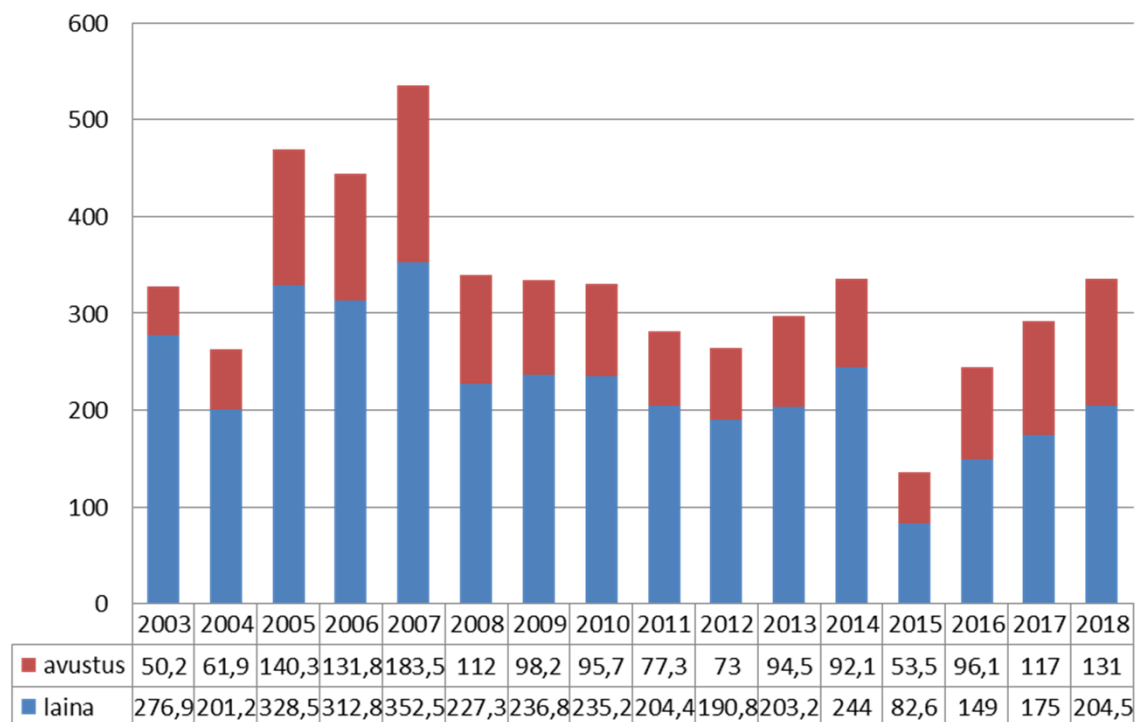

# Investerings- och startstöd för jordbrukare 2018 per NTM-central, miljoner euro