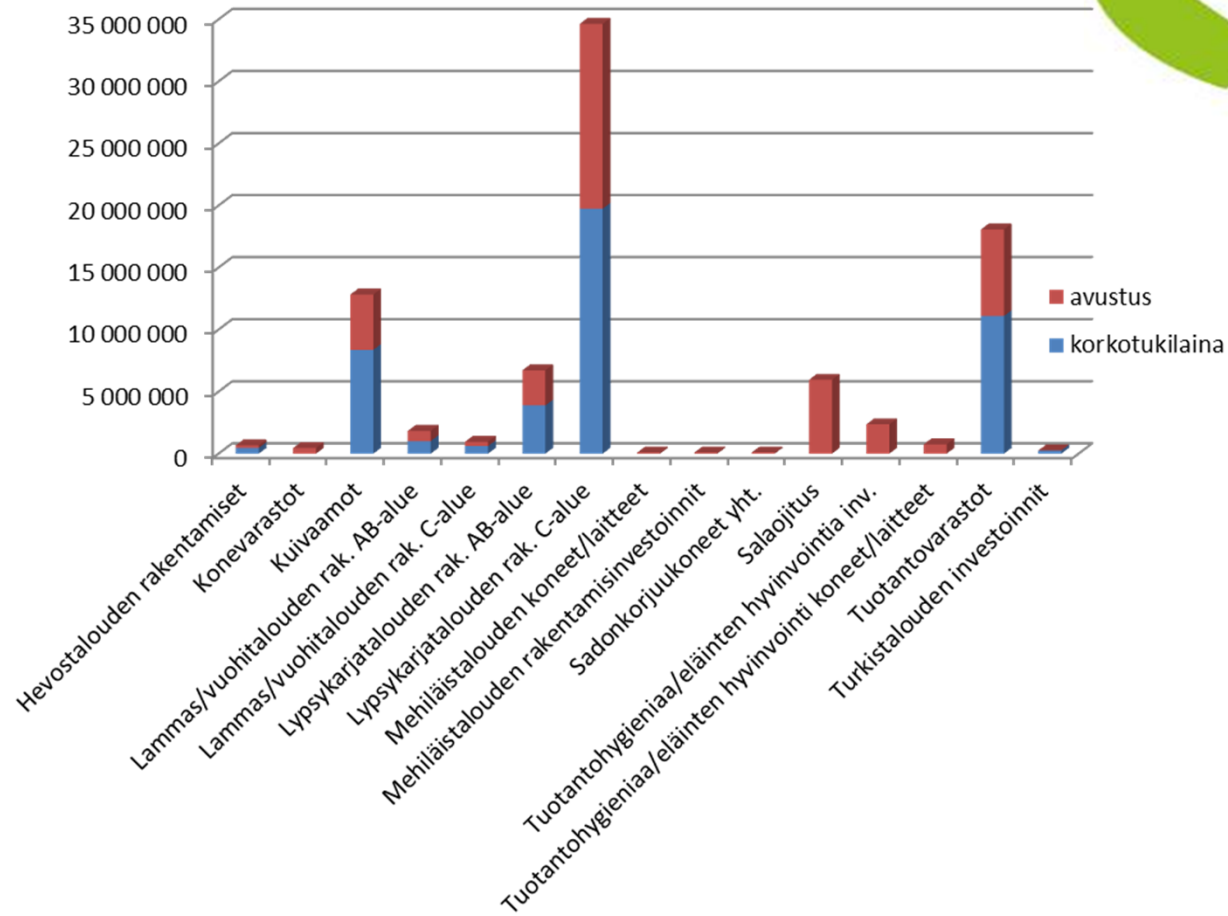

Investeringsstöd för jordbrukare (nationella) 2018, miljoner euro