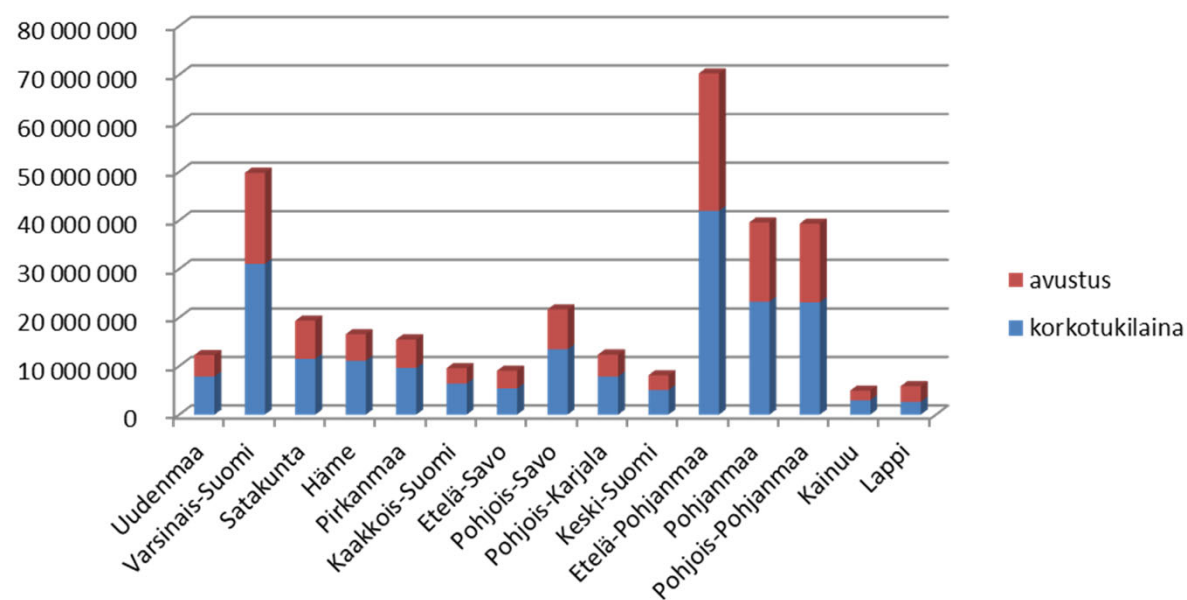

# Investerings- och startstöd för jordbrukare 2018 per NTM-central, miljoner euro