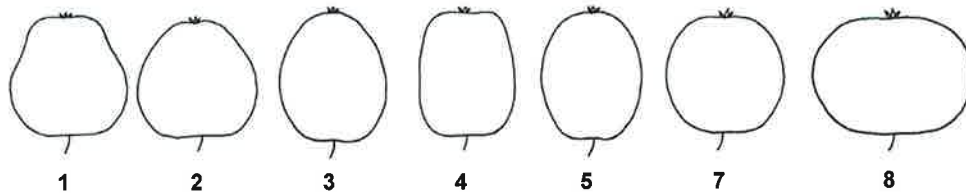

Omenapuut (Malus), hedelmälaikkeet

Kukinnan alun aikaisuus

<input type="checkbox"/>	<input type="checkbox"/>	<input type="checkbox"/>	<input type="checkbox"/>	<input checked="" type="checkbox"/>	<input type="checkbox"/>	<input type="checkbox"/>	<input type="checkbox"/>	<input type="checkbox"/>
(1)	(2)	(3)	(4)	(5)	(6)	(7)	(8)	(9)
hyvin aikainen	aikainen		keski-kautinen		myöhäinen		hyvin myöhäinen	

Sadon kypsymisaika (nautintakypsä)

<input type="checkbox"/>	<input type="checkbox"/>	<input type="checkbox"/>	<input type="checkbox"/>	<input checked="" type="checkbox"/>	<input type="checkbox"/>	<input type="checkbox"/>	<input type="checkbox"/>	<input type="checkbox"/>
(1)	(2)	(3)	(4)	(5)	(6)	(7)	(8)	(9)
hyvin aikainen	aikainen		keski-kautinen		myöhäinen		hyvin myöhäinen	

Hedelmä: muoto

- (1) koveran kartiomainen
 (2) kartiomainen
 (3) munanmuotoinen
 (4) lieriömäinen
 (5) ellipsinmuotoinen
 (6) pallomainen
 (7) litteä

Hedelmä: peitevärin osuus hedelmän pinta-alasta

<input type="checkbox"/>	<input type="checkbox"/>	<input checked="" type="checkbox"/>	<input type="checkbox"/>	<input type="checkbox"/>	<input type="checkbox"/>	<input type="checkbox"/>	<input type="checkbox"/>	<input type="checkbox"/>
(1)	(2)	(3)	(4)	(5)	(6)	(7)	(8)	(9)
puuttuva tai vähäinen	vähäinen		keskin-kertainen		suuri		hyvin suuri	